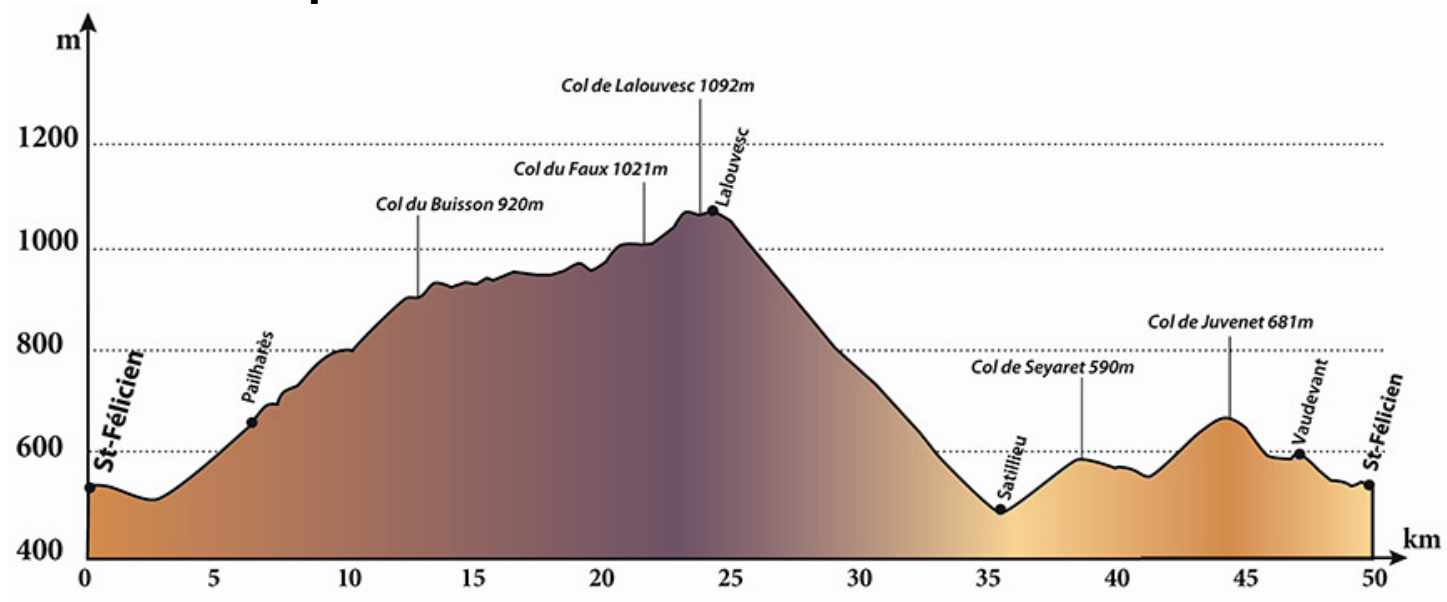

Parcours

LA GRANDE ADJ

Distance : 50 KM

D+ : M

Cols :

Paysage ● ● ● ● ●

Ludique ● ● ● ● ●

Accessible ● ● ● ● ●

Profil de l'étape

L'ARDÉCHOISE CYCLO PROMOTION
BP4 - 07410 SAINT-FELICIEN - FRANCE
TÉL : 04 75 06 13 43
FAX : 04 75 06 10 49
MAIL : ACCUEIL@ARDECHOISE.COM