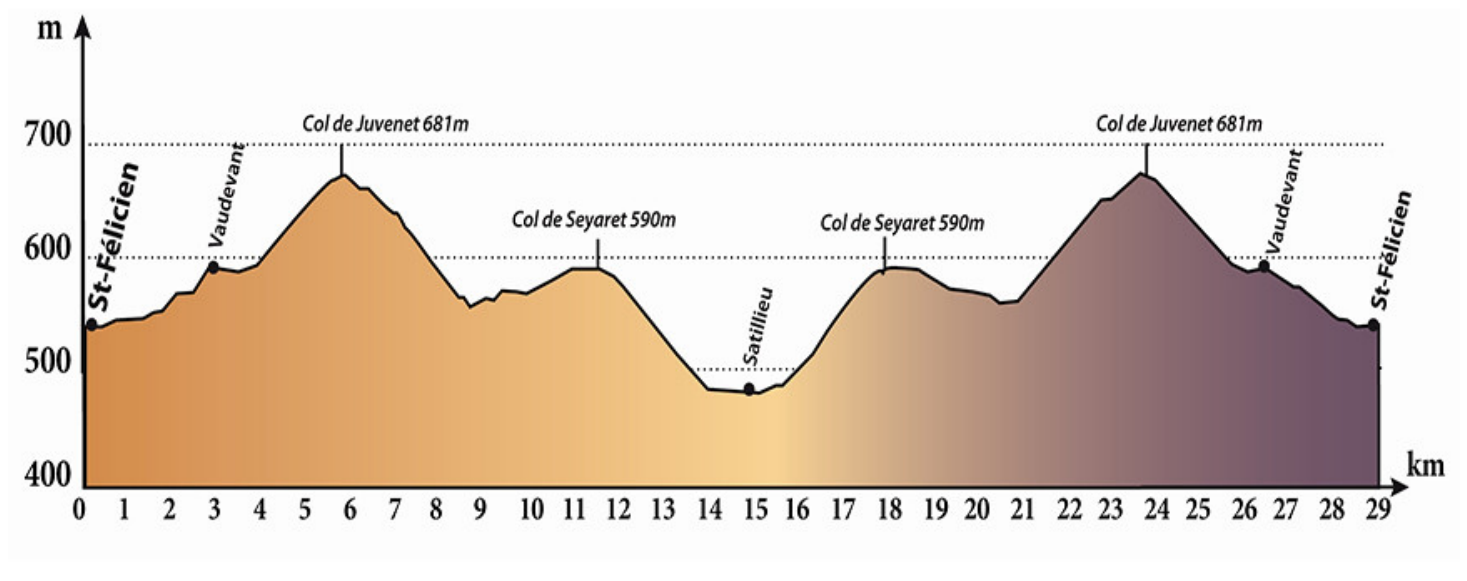

Profil de l'étape

L'ARDÉCHOISE CYCLO PROMOTION
BP4 - 07410 SAINT-FELICIEN - FRANCE
TÉL : 04 75 06 13 43
FAX : 04 75 06 10 49
MAIL : ACCUEIL@ARDECHOISE.COM