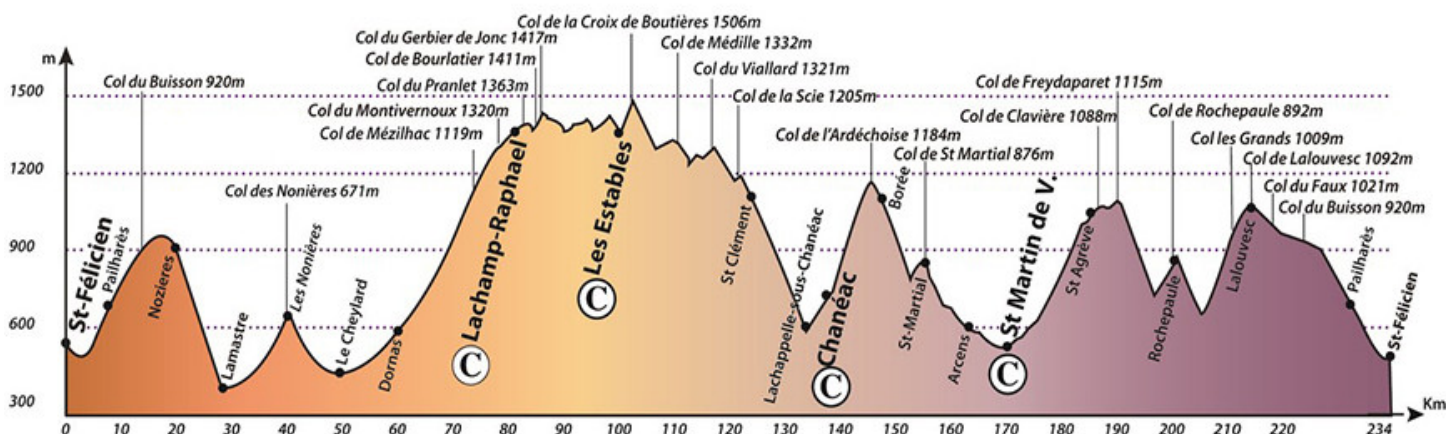

Profil de l'étape

L'ARDÉCHOISE CYCLO PROMOTION
BP4 - 07410 SAINT-FELICIEN - FRANCE
TÉL : 04 75 06 13 43
FAX : 04 75 06 10 49
MAIL : ACCUEIL@ARDECHOISE.COM